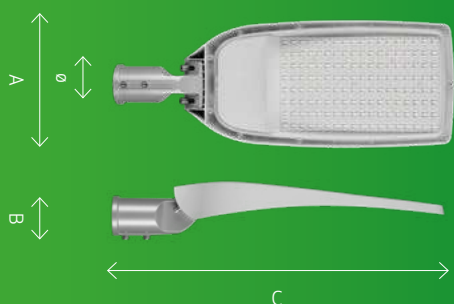

# Moderní pouliční a parkové svítidlo

- Samočistící, uniformní tělo
- Pasivní chlazení (PP + FG mix)
- Rychlá a jednoduchá montáž (IP66 konektor)
- Vysoká svítivost <math><150\text{lm/W}</math>
- Přesné rozložení (matrix čočky)
- Životnost až 120 000h
- Záruka až 5 let

Jednotná struktura těla minimalizuje riziko ohrožení vysoké IP66 těsnosti.

Účinné čočky vyrobené z kvalitních materiálů.

Samočistící jednotné tělo s rovným a hladkým povrchem.

Super rychlá montáž pomocí těsného konektoru (spolu s kabelem 70 cm připojeným ke svítidlu).

Nízké náklady na provoz osvětlení vozovky vyplývají nejen z energetické účinnosti, ale také odolnosti, což značí méně častou potřebu údržby. Pouliční svítidla poskytují efektivní a poutavé osvětlení, které proto může osvětlovat i nejreprezentativnější městský prostor.