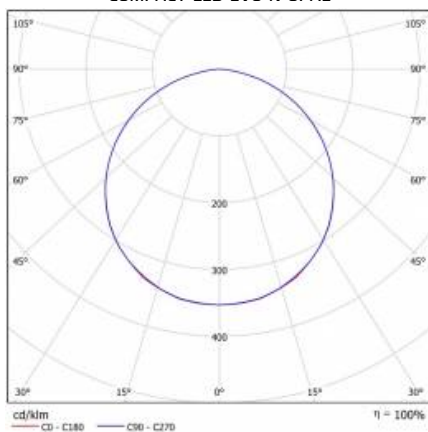

COMPACT LED EVO N IP65

K IVKA SVÍTIVOSTI

COMPACT LED EVO N OPAL