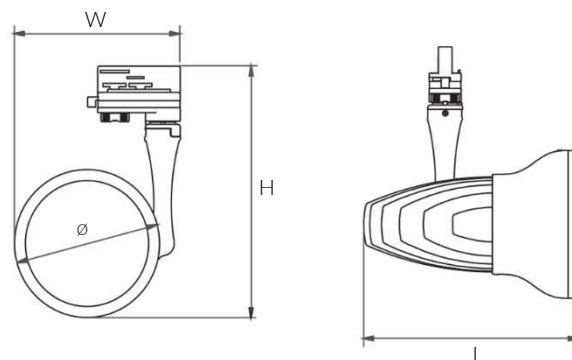

Typ: Ubrania / Type: clothes / Art: Kleidung

5902194037518	049400DCLO-DS11-0008	I-SPOT	35	CLOTHES	DS	20	3000	86	DALI
5902194037525	049400DCLO-DS11-0108	I-SPOT	35	CLOTHES	DS	30	3000	86	DALI
5902194037532	049400DCLO-DS11-0208	I-SPOT	35	CLOTHES	DS	40	3000	86	DALI
5902194037549	049400DCLO-DS11-0308	I-SPOT	35	CLOTHES	DS	50	3000	86	DALI

FOTOMETRIA / PHOTOMETRY / PHOTOMETRIE:

WYMIARY / DIMENSIONS / MASSE:

CODE	L [mm]	W [mm]	H [mm]	∅ [mm]	[kg]
I-SPOT	216	166	248	146	1,0

W związku z ciągłym rozwojem produktów zastrzegamy sobie prawo do wprowadzania zmian konstrukcyjnych w oprawach oraz aktualizowania parametrów.
Due to continuous product development, we reserve the right to introduce structural changes in the fixtures and to update their parameters.
Aufgrund der ständigen Produktentwicklung behalten wir uns das Recht vor, technische Änderungen und Aktualisierung von Parametern an Leuchten vorzunehmen.