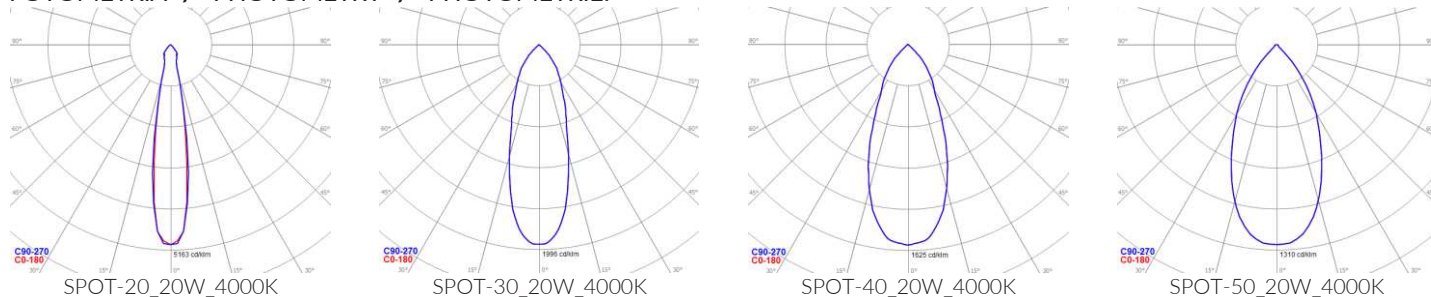

FOTOMETRIA / PHOTOMETRY / PHOTOMETRIE:

WYMIARY / DIMENSIONS / MASSE:

CODE	L [mm]	W [mm]	H [mm]	∅ [mm]	[kg]
I-SPOT	216	166	248	146	1,0

W związku z ciągłym rozwojem produktów zastrzegamy sobie prawo do wprowadzania zmian konstrukcyjnych w oprawach oraz aktualizowania parametrów.
Due to continuous product development, we reserve the right to introduce structural changes in the fixtures and to update their parameters.
Aufgrund der ständigen Produktentwicklung behalten wir uns das Recht vor, technische Änderungen und Aktualisierung von Parametern an Leuchten vorzunehmen.