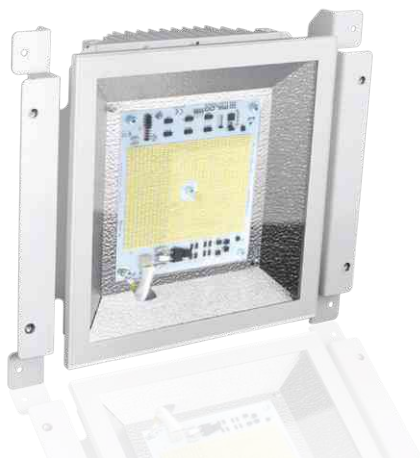

**PODÍVEJ SE NA  
PORTFOLIO  
NAŠICH  
VÝROBKŮ >>**

SVÍTIDLA  
DO PRŮMYSLU

SÉRIE  
SPACE HB

NAŠE DLOUHOLETÉ  
ZKUŠENOSTI S  
NÁVRHAMI SVÍTIDEL  
NÁM UMOŽŇUJÍ  
OPTIMÁLNÍ VOLBU  
OSVĚTLENÍ PRO SKLAD,  
VÝROBNÍ HALU, NEBO  
KANCELÁŘ.

**SVÍTIDLA  
PRO ČERPACÍ STANICE**

PETROL HB

SÉRIE  
SMART LINE

SVÍTIDLA DO  
OBCHODŮ

VÝSTAVOVANÉ ZBOŽÍ V  
OBCHODĚ BY MĚLO BÝT  
DOPROVÁZENO  
VHODNÝM OSVĚTLENÍM.  
POUZE DÍKY TAKOVÉMU  
ŘEŠENÍ, BUDE  
DOSAŽENO PLNÉ  
VIZUÁLNÍ IDENTIFIKACE  
ZNAČKY A PRODUKTU